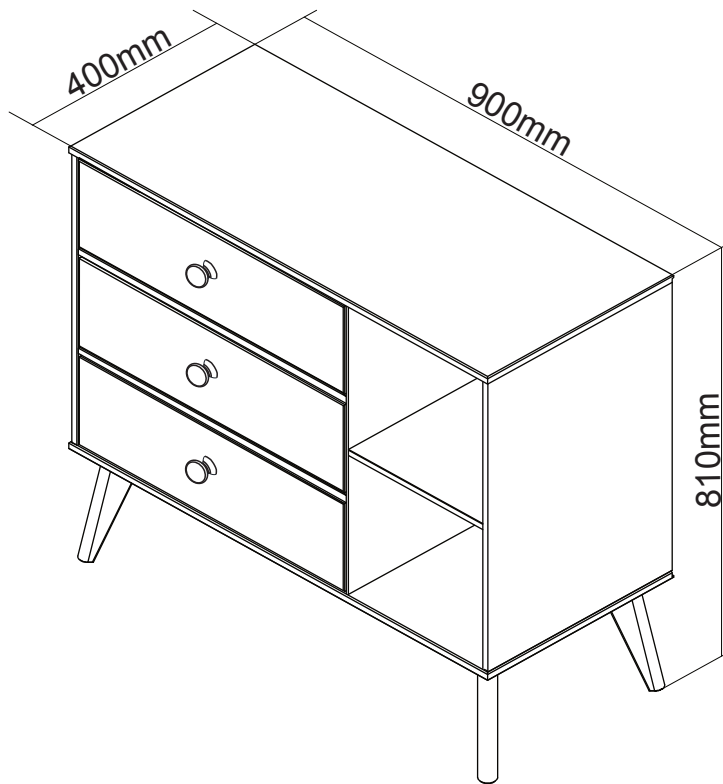

**NOTICE DE MONTAGE
ASSEMBLY INSTRUCTIONS
MONTAGEANLEITUNG
ISTRUZIONI DI MONTAGGIO
INSTRUÇÕES DE MONTAGEM
INSTRUCCIONES DE MONTAJE
UPUTE ZA MONTAZU
MONTAJ TALIMATI**

16396/16369

COMODA ESTEBAN 3C2H
CHEST ESTEBAN 3DR2H
COMMODE ESTEBAN 3T2N

EAN CODE 8435178399977
EAN CODE 8435178399762