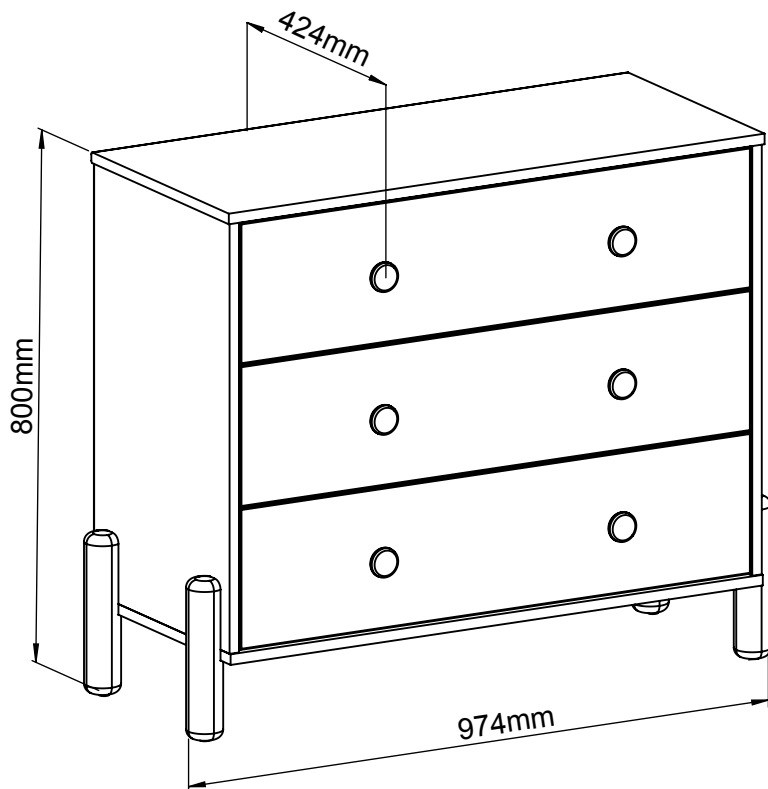

NOTICE DE MONTAGE
ASSEMBLY INSTRUCTIONS
MONTAGEANLEITUNG
ISTRUZIONI DI MONTAGGIO
INSTRUÇÕES DE MONTAGEM
INSTRUCCIONES DE MONTAJE
UPUTE ZA MONTAZU
MONTAJ TALIMATI

EAN CODE:
8435178334572 | 8435178334596

18121 | 18329

COMODA ENOLA 3C
CHEST ENOLA 3DR
COMMUNE ENOLA 3T

AVANT DE COMMENCER, SE
REPORTER AUX CONSEILS
DE MONTAGE EN ANNEXE

BEFORE STARTING, REFER
TO THE ASSEMBLING ADVICE
IN ANNEX

VOR DIE MONTAGE,
BEILIEGENDE ANWEISUGEN
BEFOLGEN

BASLAMADAN ÖNCE
EKTEKI MONTAJ TALIMATLARINI
İNCELEYİNİZ

À MONTER SOI-MÊME

Cx	Tamaño de la caja Dimensions colis	Peso bruto Poids brut	Peso neto Poids net
1/1	1050x455x150	35kg	33kg

**IMPORTANT: A CONSERVER:
NE PAS UTILISER SI UNE PARTIE EST CASSÉE,
ENDOMMAGÉE OU MANQUANTE**