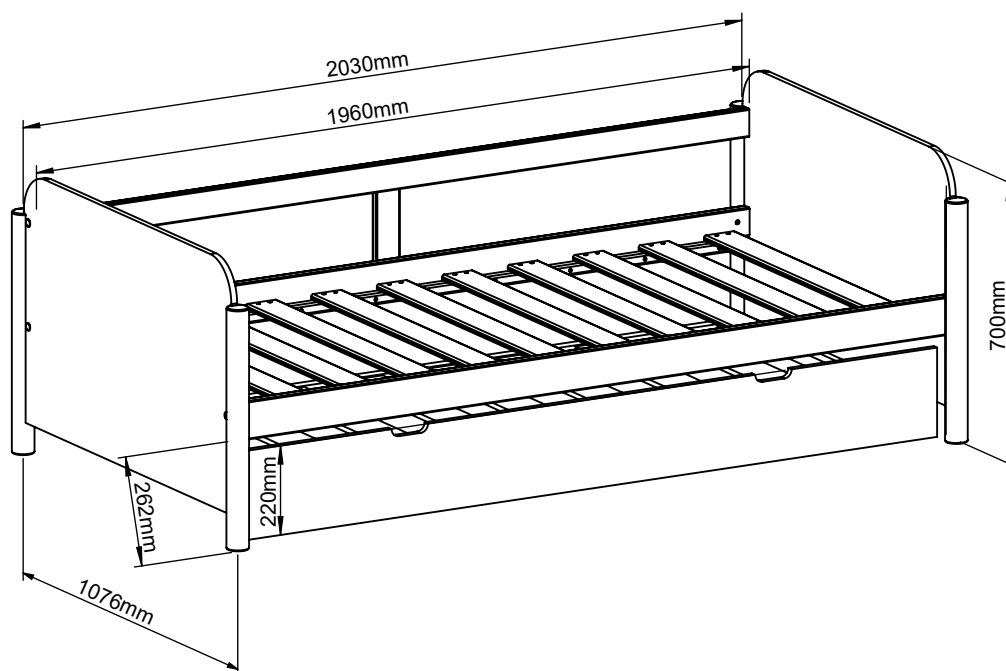

**NOTICE DE MONTAGE
ASSEMBLY INSTRUCTIONS
MONTAGEANLEITUNG
ISTRUZIONI DI MONTAGGIO
INSTRUÇÕES DE MONTAGEM
INSTRUCCIONES DE MONTAJE
UPUTE ZA MONTAZU
MONTAJ TALIMATI**

**EAN CODE:
8435178332875 | 8435178334503**

17984 | 18146

**CAMA NIDO ENOLA 90x190
TRUNDLE BED ENOLA 90X190
LIT GIGOGNE ENOLA 90X190**

**ESTA CAMA NO ES CONVENIENTE
PARA NIÑOS MENORES DE 6 AÑOS**

**CE LIT NE CONVIENT PAS AUX
ENFANTS DE MOINS DE 6 ANS**

Cx	Tamaño de la caja Dimensions colis	Peso bruto Poids brut	Peso neto Poids net
1/3	1180x725x110	27Kg	25Kg
2/3	2090x340x70	16,5Kg	15,5kg
3/3	1900x900x70	11Kg	11Kg