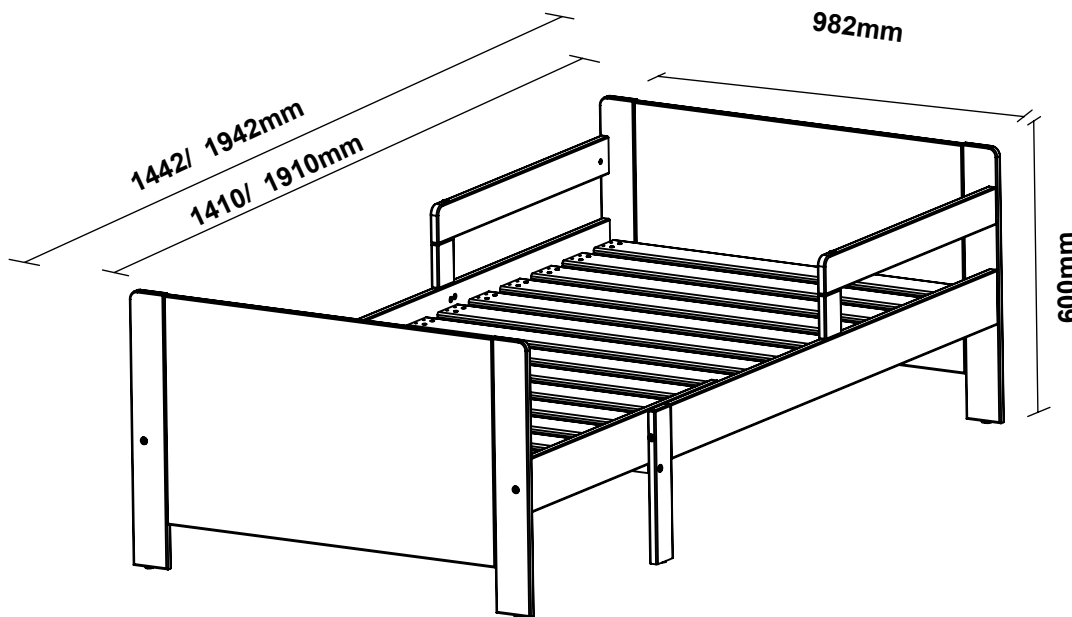

15941|15940

LIT EVOLUTIF 90\*140/190CM

ESTA CAMA NO ES CONVENIENTE  
 PARA NIÑOS MENORES DE 2 AÑOS

CE LIT NE CONVIENT PAS AUX  
 ENFANTS DE MOINS DE 2 ANS

POUR ENFANT CAPABLE D'ENTRER ET  
 DE SORTIR SEUL DE SON LIT

BASLAMADAN ÖNCE  
 EKTEKI MONTAJ TALIMATLARINI  
 INCELEYIMIZ

Cx	Tamaño de la caja Dimensions colis	Peso bruto Poids brut	Peso neto Poids net
1/2	1050x740x75mm	23Kg	22Kg
2/2	1475x250x85mm	13.5Kg	13Kg

IMPORTANT: À CONSERVER.