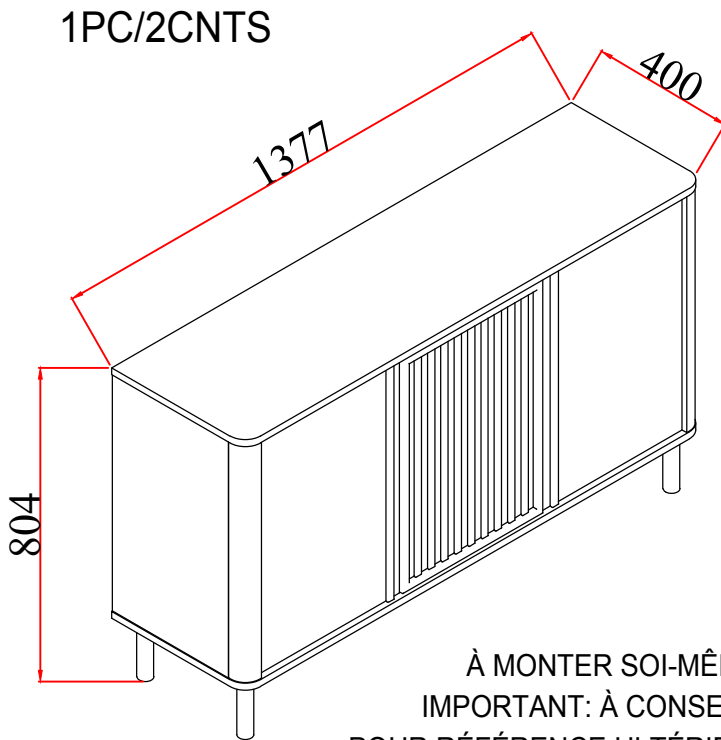

SIDEBORD SALMA 3D
APARADOR SALMA 3P
BUFFET SALMA 3P

W06/25

NOTICE DE MONTAGE
ASSEMBLY INSTRUCTIONS
MONTAGEANLEITUNG
ISTRUZIONI DI MONTAGGIO
INSTRUÇÕES DE MONTAGEM
INSRUCCIONES DE MONTAJE
UPUTE ZA MONTAZU
MONTAJ KLAUVUZU

19008

EAN CODE 8435178365934

À MONTER SOI-MÊME
IMPORTANT: À CONSERVER
POUR RÉFÉRENCE ULTÉRIEURE - LIRE
ATTENTIVEMENT*ATTENTION:
NE PAS UTILISER SI UNE PARTIE EST
CASSÉE, ENDOMMAGÉE OU MANQUANTE

*AVANT DE COMMENCER, SE
REPORTER AUX CONSEILS
DE MONTAGE EN ANNEXE*