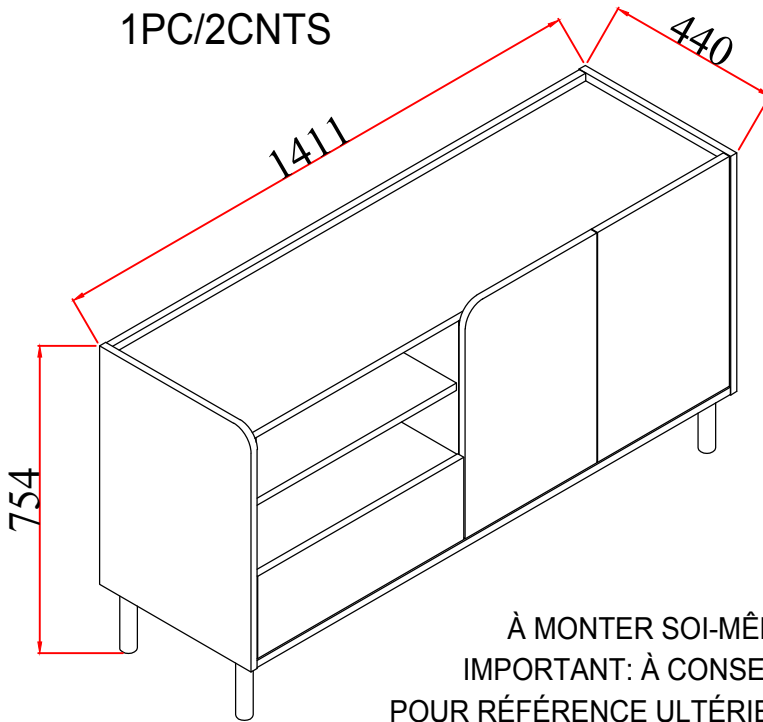

SIDEBOARD MONZA 2D1DR2H
APARADOR MONZA 2P2H1C
BUFFET MONZA 2P1T2N

W06/25

NOTICE DE MONTAGE
ASSEMBLY INSTRUCTIONS
MONTAGEANLEITUNG
ISTRUZIONI DI MONTAGGIO
INSTRUÇÕES DE MONTAGEM
INSRUCCIONES DE MONTAJE
UPUTE ZA MONTAZU
MONTAJ KLAVUZU

18827

EAN CODE 8435178365972

À MONTER SOI-MÊME
IMPORTANT: À CONSERVER
POUR RÉFÉRENCE ULTÉRIEURE - LIRE
ATTENTIVEMENT*ATTENTION:
NE PAS UTILISER SI UNE PARTIE EST
CASSÉE, ENDOMMAGÉE OU MANQUANTE

*AVANT DE COMMENCER, SE
REPORTER AUX CONSEILS
DE MONTAGE EN ANNEXE*