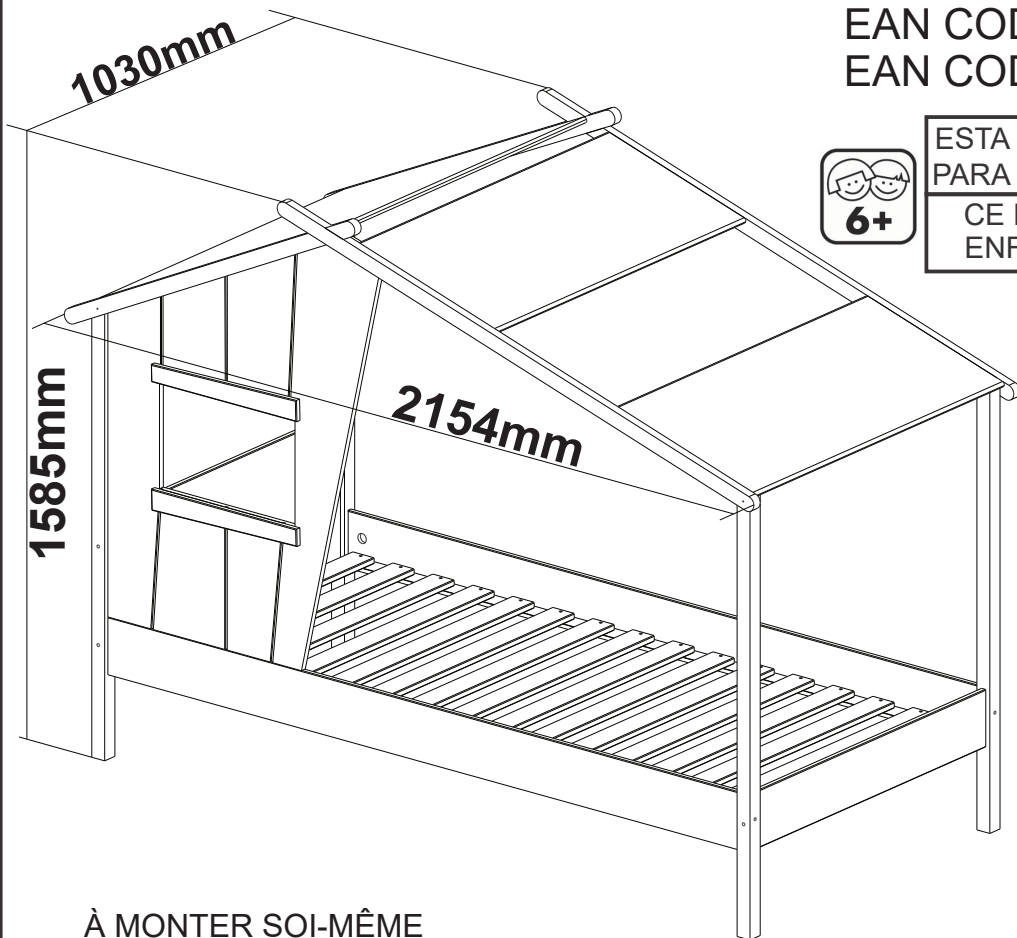

**NOTICE DE MONTAGE  
ASSEMBLY INSTRUCTIONS  
MONTAGEANLEITUNG  
ISTRUZIONI DI MONTAGGIO  
INSTRUÇÕES DE MONTAGEM  
INSTRUCCIONES DE MONTAJE  
UPUTE ZA MONTAZU  
MONTAJ TALIMATI**

**16628/16652**

**CAMA CABAÑA LUBA 90X190  
HUT BED LUBA 90X190  
LIT CABANE LUBA 90X190**

**EAN CODE 8435178313812  
EAN CODE 8435178314109**

**ESTA CAMA NO ES CONVENIENTE  
PARA NIÑOS MENORES DE 6 AÑOS  
CE LIT NE CONVIENT PAS AUX  
ENFANTS DE MOINS DE 6 ANS**

*AVANT DE COMMENCER, SE  
REPORTER AUX CONSEILS  
DE MONTAGE EN ANNEXE*

Tamaño de la caja Dimensions colis	Peso bruto Poids brut	Peso neto Poids net
1205 x 875 x 90 mm	35,60 Kg	33,60 Kg
1995 x 195 x 140 mm	16,50 Kg	15,25 Kg

**1PC / 2CTNS**

**\*IMPORTANT: À CONSERVER POUR RÉFÉRENCE ULTÉRIEURE - LIRE ATTENTIVEMENT**