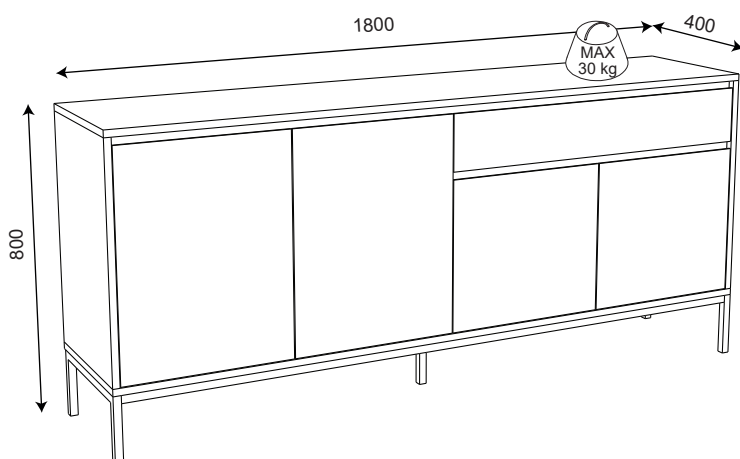

NOTICE DE MONTAGE

INSTRUCCIONES DE MONTAJE / ASSEMBLY INSTRUCTIONS

APARADOR LORENZA 4P1C 180CM
SIDEBOARD LORENZA 4D1DR 180CM
BUFFET LORENZA 4P1T 180CM

17403
17405
17404

EAN CODE:
8435178329332
8435178329349
8435178329356

1PC / 2CTNS

"NE PAS UTILISER SI UNE PARTIE EST CASSÉE,
ENDOMMAGÉE OU MANQUANTE"

À MONTER SOI-MÊME

"IMPORTANT - À CONSERVER POUR RÉFÉRENCE
ULTÉRIEURE - LIRE ATTENTIVEMENT"

Tamaño de la cajas Dimensions colis Carton dimensions	Peso bruto Poids brut Gross weight	Peso neto Poids net Net weight
1870 x 470 x 90 mm	34.30kg	32.50kg
670 x 505 x 150 mm	19.40kg	17.60kg