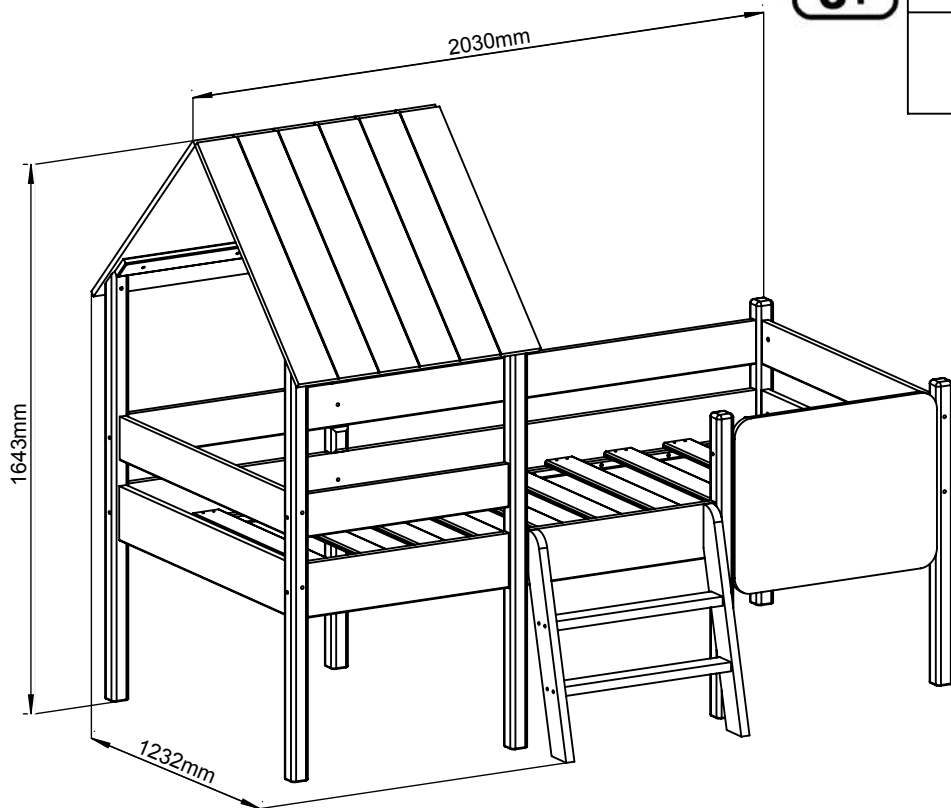

18115 | 18116

CAMA 90 CABAÑA MINT C/PIZARRA
 HUT BED 90 MINT W/BOARD
 CABANE 90 MINT A/ARDOISE

ESTA CAMA NO ES CONVENIENTE
 PARA NIÑOS MENORES DE 6 AÑOS

CE LIT NE CONVIENT PAS AUX
 ENFANTS DE MOINS DE 6 ANS