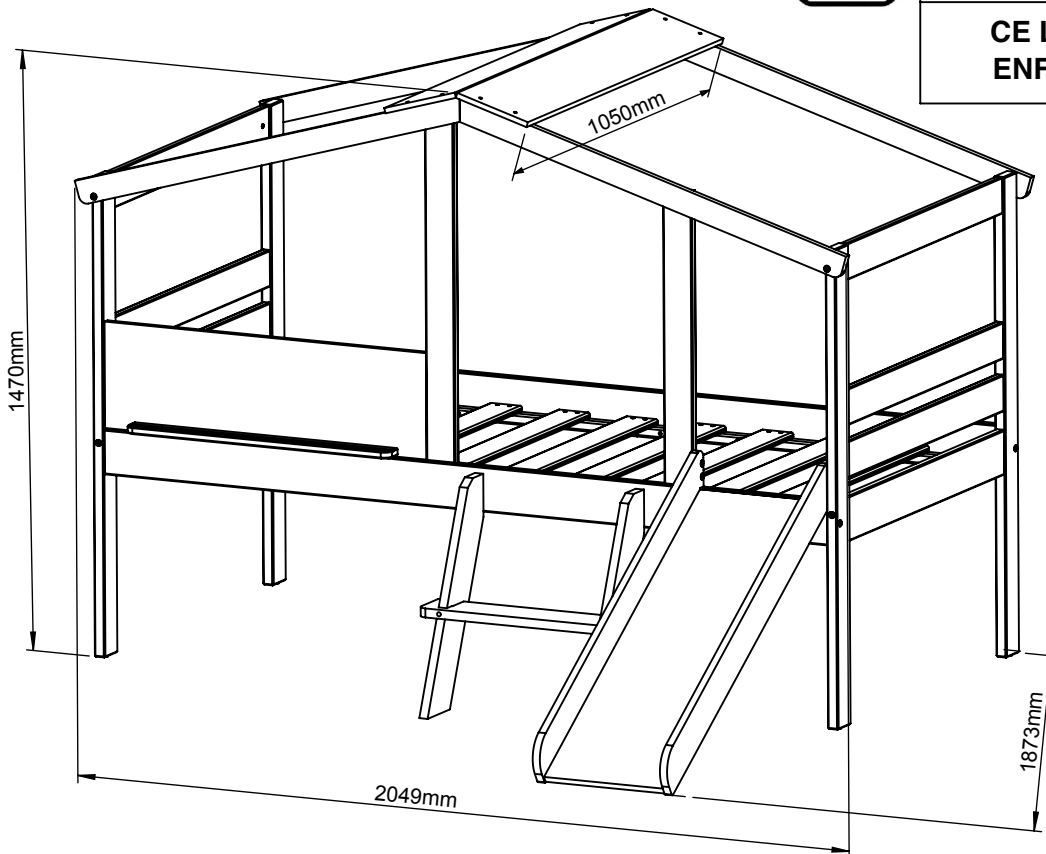

**NOTICE DE MONTAGE
ASSEMBLY INSTRUCTIONS
MONTAGEANLEITUNG
ISTRUZIONI DI MONTAGGIO
INSTRUÇÕES DE MONTAGEM
INSTRUCCIONES DE MONTAJE
UPUTE ZA MONTAZU
MONTAJ TALIMATI**

EAN CODE: 8435178318985

16554

**CAMA TOBOGAN 90X190
BED TOBOGAN 90X190
LIT TOBOGAN 90X190**

**ESTA CAMA NO ES CONVENIENTE
PARA NIÑOS MENORES DE 6 AÑOS**

**CE LIT NE CONVIENT PAS AUX
ENFANTS DE MOINS DE 6 ANS**