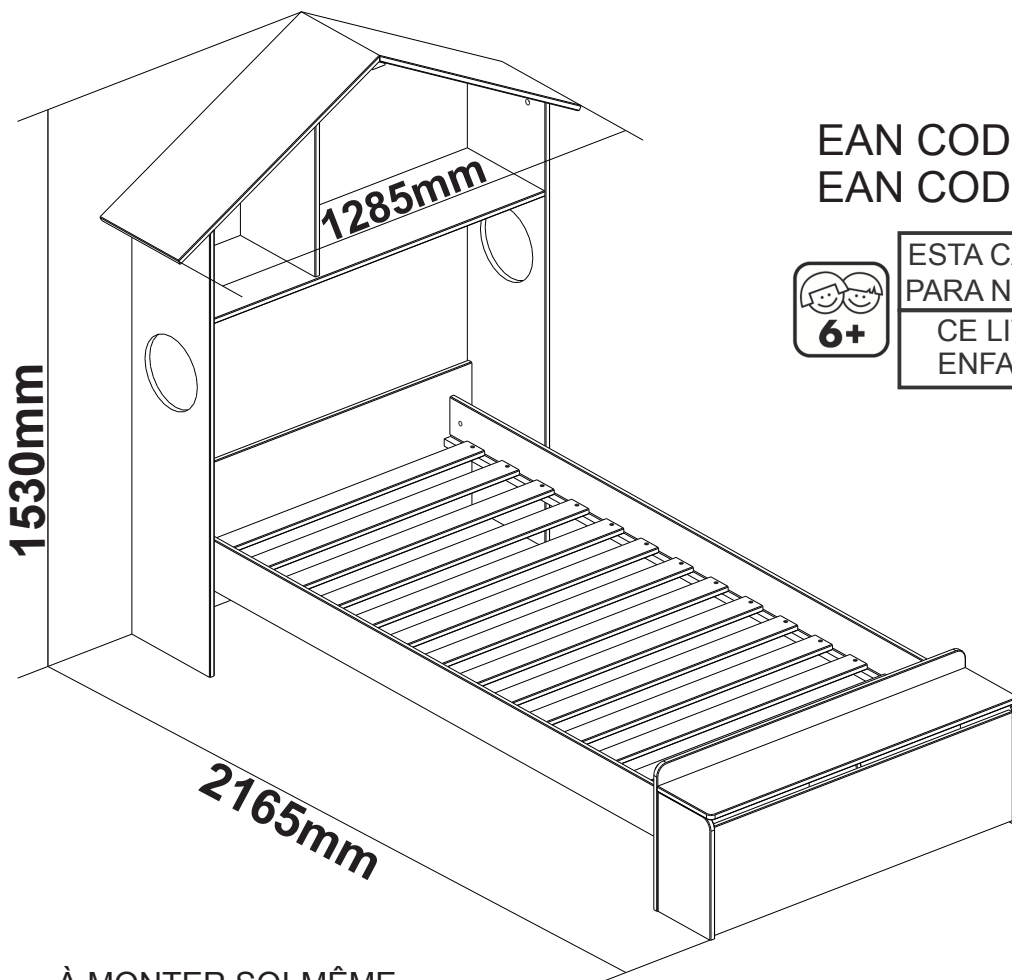

**NOTICE DE MONTAGE  
ASSEMBLY INSTRUCTIONS  
MONTAGEANLEITUNG  
ISTRUZIONI DI MONTAGGIO  
INSTRUÇÕES DE MONTAGEM  
INSTRUCCIONES DE MONTAJE  
UPUTE ZA MONTAZU  
MONTAJ TALIMATI**

**16653/16654**

CAMA 0.90 ODESSA

BED 0.90 ODESSA

LIT 0.90 ODESSA

EAN CODE 8435178314154

EAN CODE 8435178315786

**ESTA CAMA NO ES CONVENIENTE  
PARA NIÑOS MENORES DE 6 AÑOS**

**CE LIT NE CONVIENT PAS AUX  
ENFANTS DE MOINS DE 6 ANS**

*AVANT DE COMMENCER, SE  
REPORTER AUX CONSEILS  
DE MONTAGE EN ANNEXE*

À MONTER SOI-MÊME

Tamaño de la caja Dimensions colis	Peso bruto Poids brut	Peso neto Poids net
1265 x 345 x 125 mm	21,25 Kg	20,05Kg
1085 x 445 x 60 mm	13,10Kg	12,10Kg
1945 x 180 x 120 mm	13,30Kg	12,00Kg