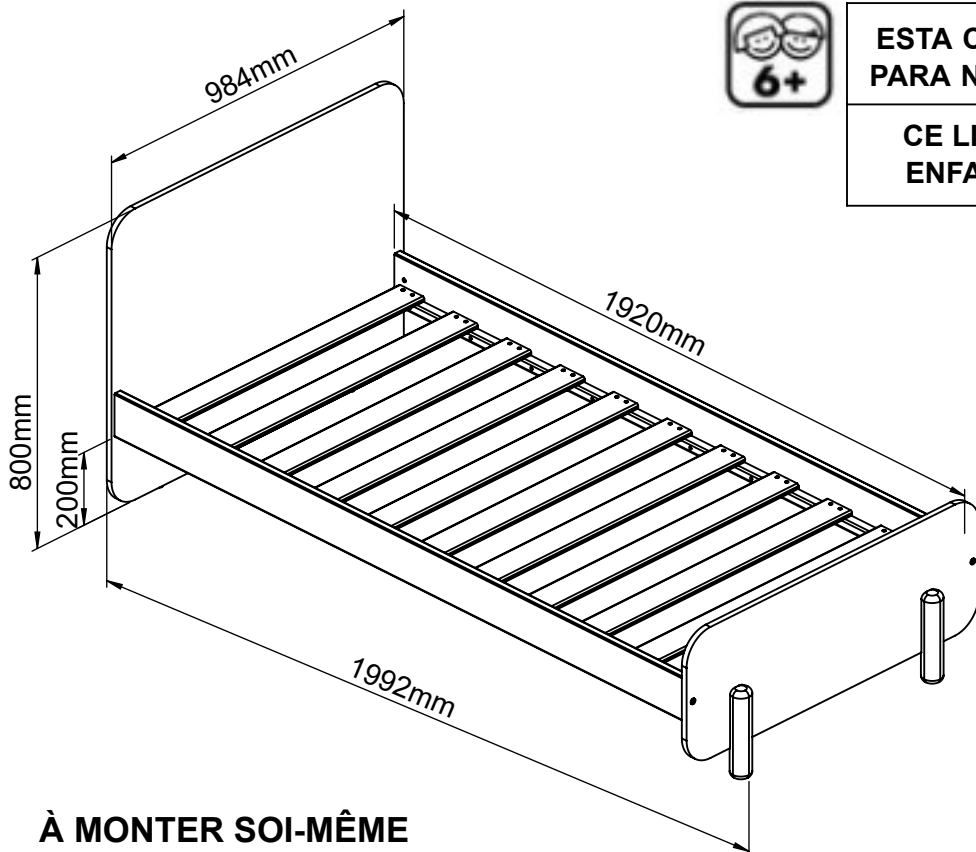

NOTICE DE MONTAGE
 ASSEMBLY INSTRUCTIONS
 MONTAGEANLEITUNG
 ISTRUZIONI DI MONTAGGIO
 INSTRUÇÕES DE MONTAGEM
 INSTRUCCIONES DE MONTAJE
 UPUTE ZA MONTAZU
 MONTAJ TALIMATI

EAN CODE: 8435178334626

18126

CAMA NORA 90x190
 BED NORA 90x190
 LIT NORA 90x190