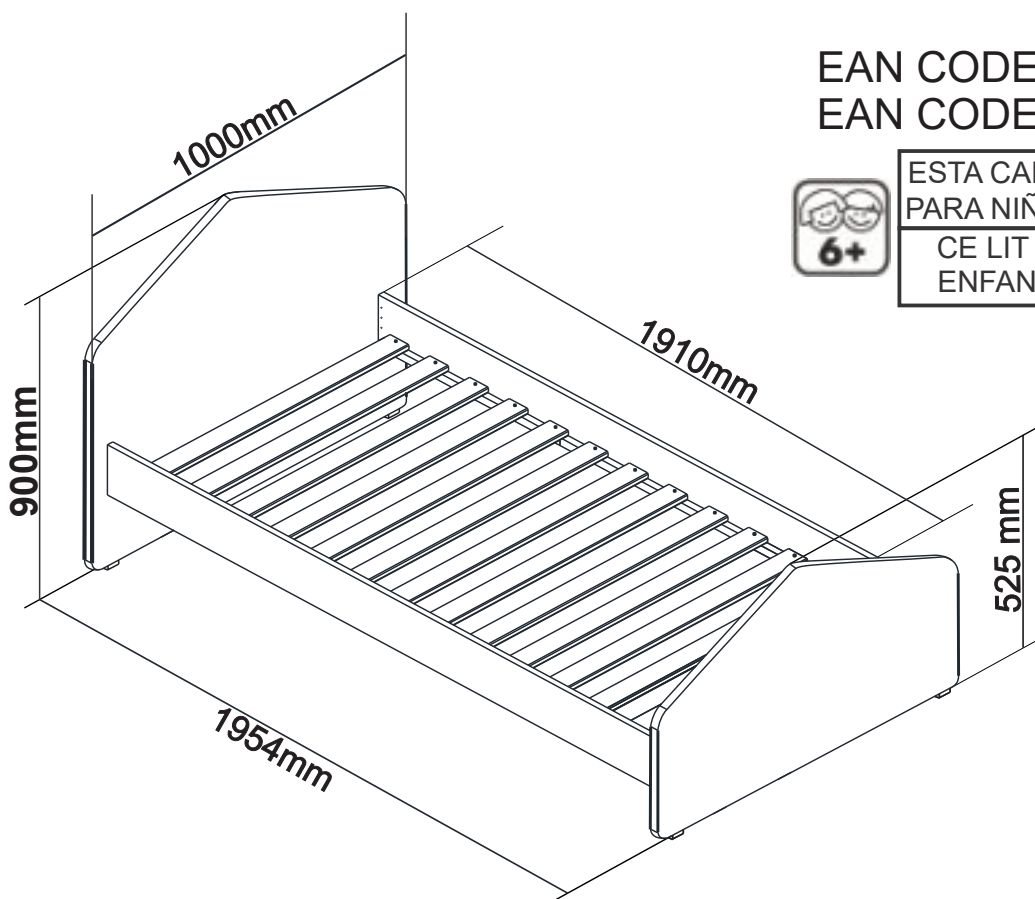

**NOTICE DE MONTAGE
ASSEMBLY INSTRUCTIONS
MONTAGEANLEITUNG
ISTRUZIONI DI MONTAGGIO
INSTRUÇÕES DE MONTAGEM
INSTRUCCIONES DE MONTAJE
UPUTE ZA MONTAZU
MONTAJ TALIMATI**

16442/16527

**CAMA 0.90 ESTEFANIA
BED 0.90 ESTEFANIA
LIT 0.90 ESTEFANIA**

**EAN CODE 8435178319494
EAN CODE 8435178319449**

**ESTA CAMA NO ES CONVENIENTE
PARA NIÑOS MENORES DE 6 AÑOS
CE LIT NE CONVIENT PAS AUX
ENFANTS DE MOINS DE 6 ANS**

*AVANT DE COMMENCER, SE
REPORTER AUX CONSEILS
DE MONTAGE EN ANNEXE*