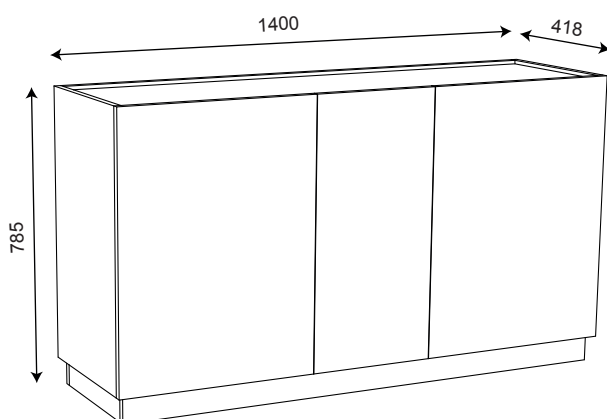

NOTICE DE MONTAGE

INSTRUCCIONES DE MONTAJE / ASSEMBLY INSTRUCTIONS

APARADOR 3P
SIDEBOARD 3D
BUFFET BAS. 3P

16298

EAN CODE:
8435178399076

1PC / 2CTNS

"NE PAS UTILISER SI UNE PARTIE EST CASSÉE,
ENDOMMAGÉE OU MANQUANTE"

À MONTER SOI-MÊME

"IMPORTANT - À CONSERVER POUR RÉFÉRENCE
ULTÉRIEURE - LIRE ATTENTIVEMENT"

Tamaño de la cajas Dimensions colis Carton dimensions	Peso bruto Poids brut Gross weight	Peso neto Poids net Net weight
1460x455x95 mm	26.10kg	24.30kg
820x590x130 mm	23.64kg	21.84kg