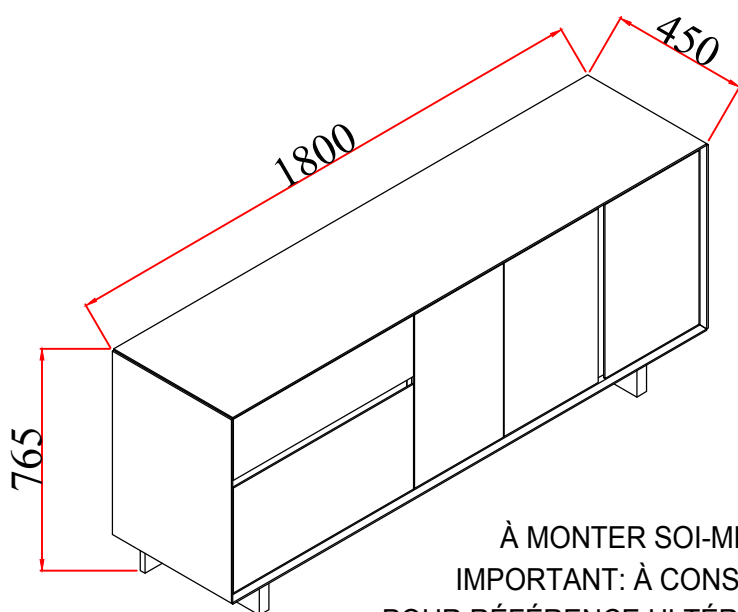

SIDEBOARD CARPI 4D1DR
BUFFET CARPI 4P1T
APARADOR CARPI 4P1C

W06/25

NOTICE DE MONTAGE
ASSEMBLY INSTRUCTIONS
MONTAGEANLEITUNG
ISTRUZIONI DI MONTAGGIO
INSTRUÇÕES DE MONTAGEM
INSRUCCIONES DE MONTAJE
UPUTE ZA MONTAZU
MONTAJ KLAUVUZU

18854
18865

1PC/3CNTS

EAN CODE 8435178342492
8435178364227

À MONTER SOI-MÊME
IMPORTANT: À CONSERVER
POUR RÉFÉRENCE ULTÉRIEURE - LIRE
ATTENTIVEMENT*ATTENTION:
NE PAS UTILISER SI UNE PARTIE EST
CASSÉE, ENDOMMAGÉE OU MANQUANTE

*AVANT DE COMMENCER, SE
REPORTER AUX CONSEILS
DE MONTAGE EN ANNEXE*

**BEFORE STARTING, REFER
TO THE ASSEMBLING ADVICE
IN ANNEX**

*VOR DER MONTAGE,
BEILIEGENDE ANWEISUNGEN
BEFOLGEN.*

*PRIMA DI COMINCIARE
LEGGETE LE ISTRUZIONI DI
MONTAGGIO*

*ANTES DE COMERÇAR, ADIAR
SE AOS CONSELHOS DE
MONTAGEM EM ENEXO*

**ANTES DE EMPEZAR
CONSULTE LOS CONSEJOS
PARA EL MONTAJE**

**PRIJE POČETKA MONTAŽE
MOLIMO PAŽLJIVO
PROČITAJTE UPUTE ZA
MONTAŽU**

**BAŞLAMADAN ÖNCE
EKTEKİ MONTAJ TALİMATLARINI
İNCELEYİNİZ.**

Caja Colis Carton	Tamaño de la caja Dimensions colis Carton dimensions	Peso bruto Poids brut Gross weight	Peso neto Poids net Net weight
1/3	1877x483x87 mm	25,10 kg	22,60 kg
2/3	1818x426x163 mm	18,70 kg	17,00 kg
3/3	690x485x140mm	14,70 kg	13,30 kg