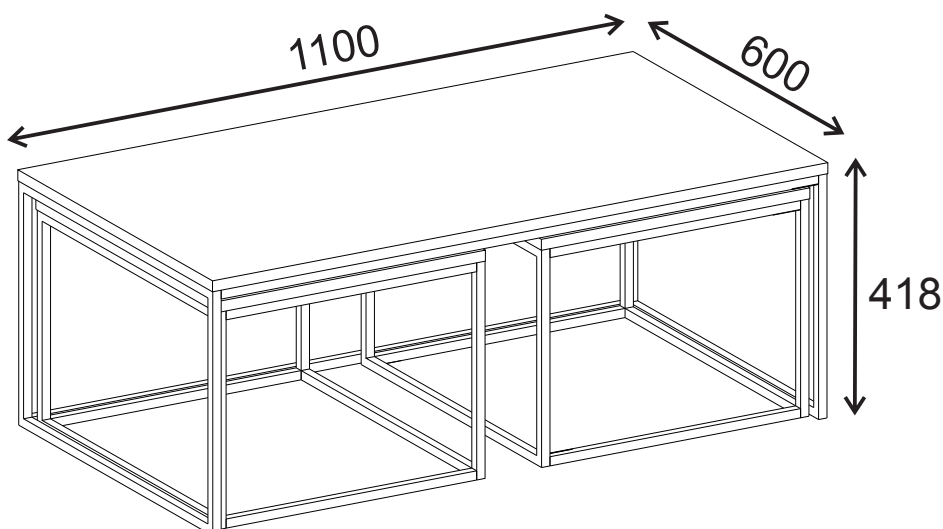

NOTICE DE MONTAGE

INSTRUCCIONES DE MONTAJE / ASSEMBLY INSTRUCTIONS

SET 3 MESAS CENTRO
SET 3 COFFEE TABLES
SET 3 TABLES BASSES

17250
17259

EAN CODE:
8435178325570
8435178325587

1PC / 1CTN

"NE PAS UTILISER SI UNE PARTIE EST CASSÉE,
ENDOMMAGÉE OU MANQUANTE"

À MONTER SOI-MÊME

"IMPORTANT - À CONSERVER POUR RÉFÉRENCE
ULTÉRIEURE - LIRE ATTENTIVEMENT"

Tamaño de la cajas D mens ons col s Carton d mens ons	Peso bruto Po ds brut Gross we ght	Peso neto Po ds net Net we ght
1281 x 648 x 155 mm	24.35kg	19.8kg