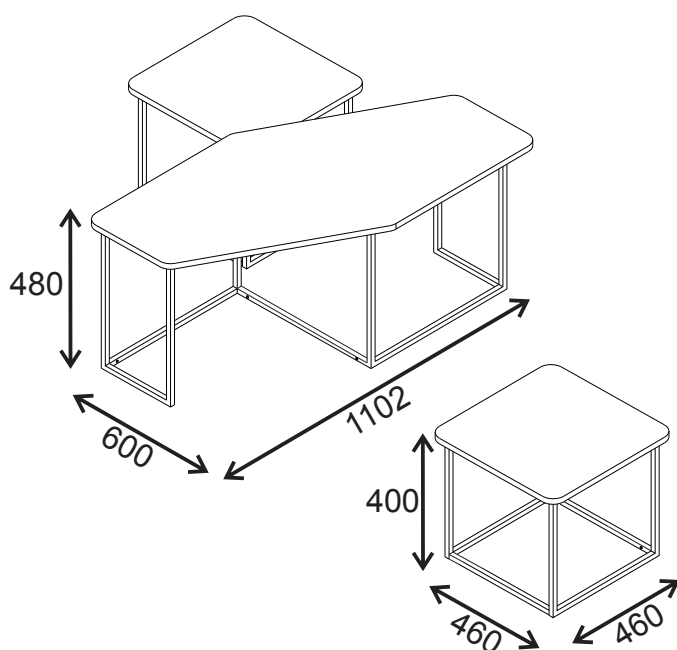

NOTICE DE MONTAGE

INSTRUCCIONES DE MONTAJE / ASSEMBLY INSTRUCTIONS

SET 3 MESAS
SET 3 COFFEE TABLES
SET 3 TABLES BASSES

18075
18077

EAN CODE:
8435178334305
8435178334299

1PC / 1CTN

"NE PAS UTILISER SI UNE PARTIE EST CASSÉE,
ENDOMMAGÉE OU MANQUANTE"

À MONTER SOI-MÊME

"IMPORTANT - À CONSERVER POUR RÉFÉRENCE
ULTÉRIEURE - LIRE ATTENTIVEMENT"

Tamaño de la cajas D mens ons col s Carton d mens ons	Peso bruto Po ds brut Gross we ght	Peso neto Po ds net Net we ght
1350 x 565 x 153 mm	19.1 kg	15.1 kg