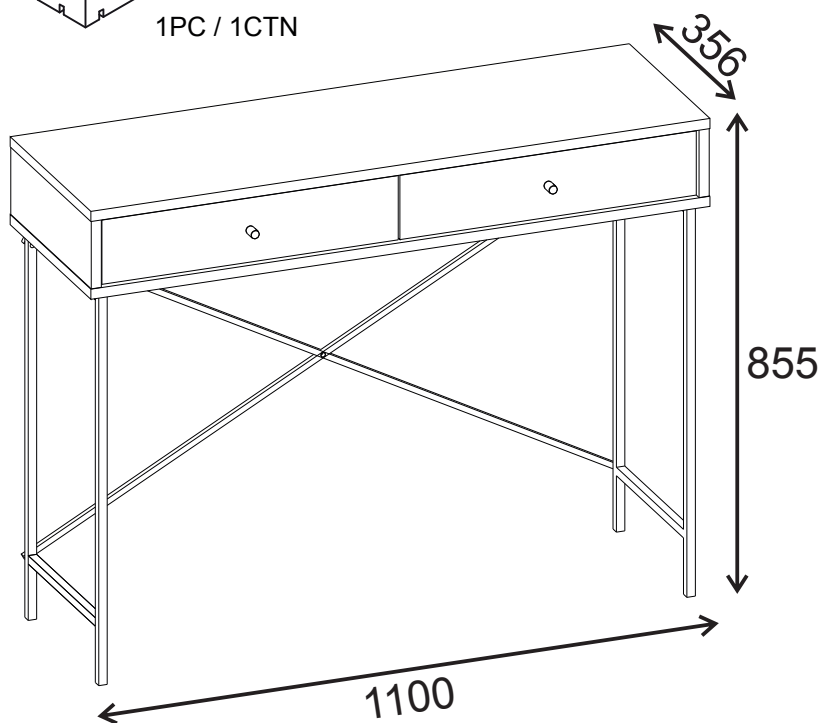

NOTICE DE MONTAGE

INSTRUCCIONES DE MONTAJE / ASSEMBLY INSTRUCTIONS

	CONSOLA CONSOLE CONSOLE	17123 17124	EAN CODE: 8435178324085 8435178324108
--	-------------------------------	----------------	---

1PC / 1CTN

"NE PAS UTILISER SI UNE PARTIE EST CASSÉE,
ENDOMMAGÉE OU MANQUANTE"

"IMPORTANT - À CONSERVER POUR RÉFÉRENCE
ULTÉRIEURE - LIRE ATTENTIVEMENT"

À MONTER SOI-MÊME

Tamaño de la cajas D mens ons col s Carton d mens ons	Peso bruto Po ds brut Gross we ght	Peso neto Po ds net Net we ght
1285 x 390 x 170 mm	22.95kg	20.2kg