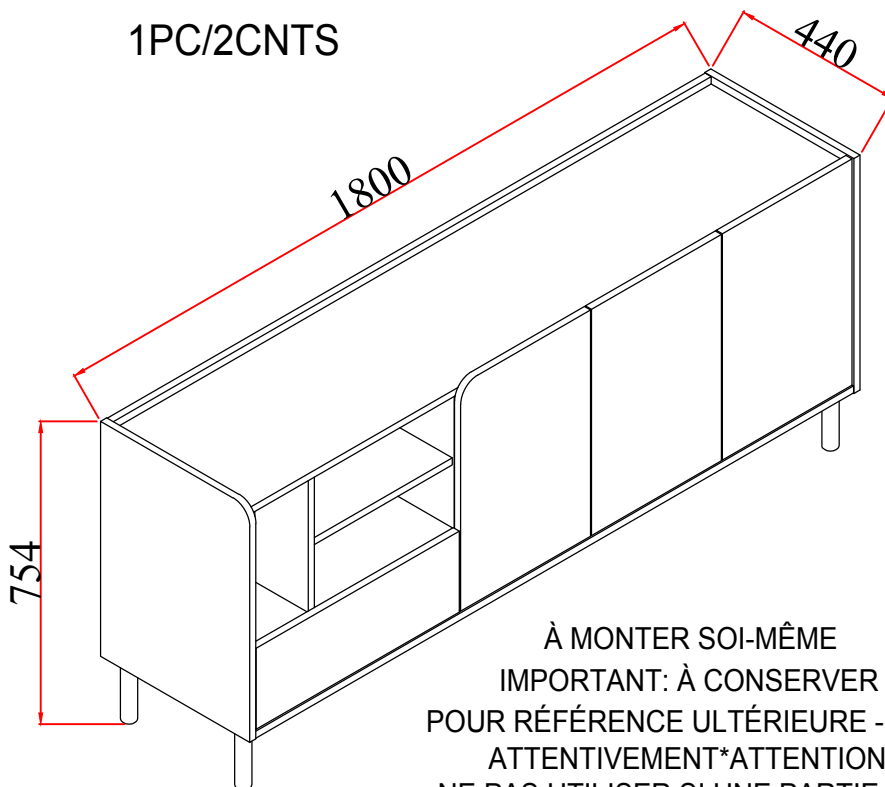

SIDEBOARD MONZA 3D1DR3H
APARADOR MONZA 3P1C3H
BUFFET MONZA 3P1T3N

W06/25

NOTICE DE MONTAGE
ASSEMBLY INSTRUCTIONS
MONTAGEANLEITUNG
ISTRUZIONI DI MONTAGGIO
INSTRUÇÕES DE MONTAGEM
INSRUCCIONES DE MONTAJE
UPUTE ZA MONTAZU
MONTAJ KLAUVUZU

18826

EAN CODE 8435178365958

À MONTER SOI-MÊME
IMPORTANT: À CONSERVER
POUR RÉFÉRENCE ULTÉRIEURE - LIRE
ATTENTIVEMENT*ATTENTION:
NE PAS UTILISER SI UNE PARTIE EST
CASSÉE, ENDOMMAGÉE OU MANQUANTE

*AVANT DE COMMENCER, SE
REPORTER AUX CONSEILS
DE MONTAGE EN ANNEXE*