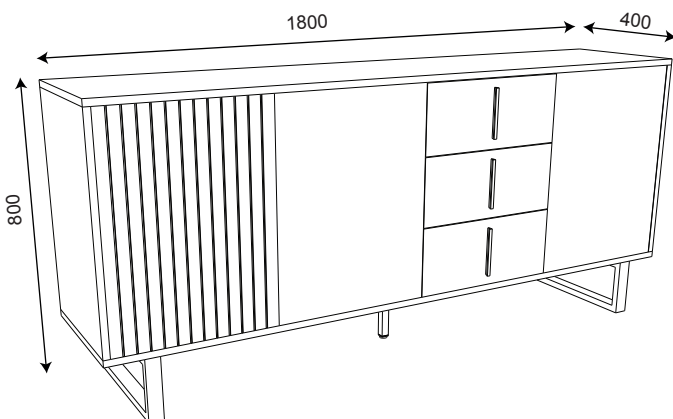

NOTICE DE MONTAGE

INSTRUCCIONES DE MONTAJE / ASSEMBLY INSTRUCTIONS

APARADOR MILLAY 3P3C 180CM
SIDEBOARD MILLAY 3D3DR 180CM
BUFFET MILLAY 3P3T 180CM

17428

EAN CODE:
8435178329790

1PC / 2CTNS

"NE PAS UTILISER SI UNE PARTIE EST CASSÉE,
ENDOMMAGÉE OU MANQUANTE"

À MONTER SOI-MÊME

"IMPORTANT - À CONSERVER POUR RÉFÉRENCE
ULTÉRIEURE - LIRE ATTENTIVEMENT"

Tamaño de la cajas Dimensions colis Carton dimensions	Peso bruto Poids brut Gross weight	Peso neto Poids net Net weight
1865 x 465 x 95 mm	34.40kg	33.20kg
665 x 490 x 190 mm	25.00kg	23.20kg