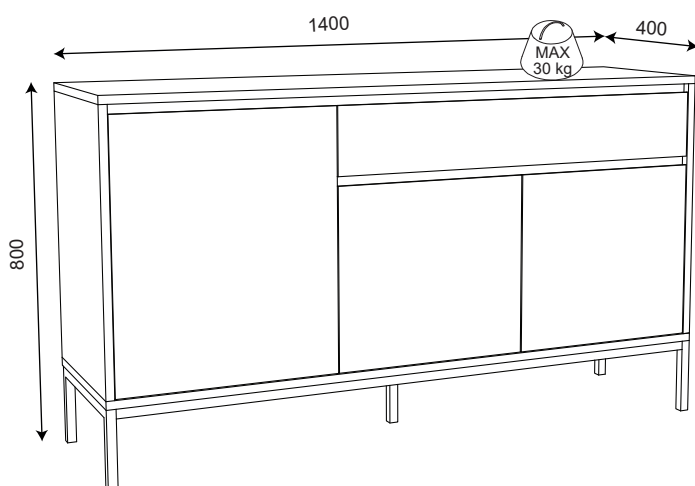

## INSTRUCCIONES DE MONTAJE / ASSEMBLY INSTRUCTIONS

APARADOR LORENZA 3P1C 140CM  
 SIDEBORD LORENZA 3D1DR 140CM  
 BUFFET LORENZA 3P1T 140CM

17410  
 17411  
 17450

EAN CODE:  
 8435178329295  
 8435178329318  
 8435178329301

1PC / 2CTNS

"NE PAS UTILISER SI UNE PARTIE EST CASSÉE,  
 ENDOMMAGÉE OU MANQUANTE"

"IMPORTANT - À CONSERVER POUR RÉFÉRENCE  
 ULTÉRIEURE - LIRE ATTENTIVEMENT"

À MONTER SOI-MÊME

Tamaño de la cajas Dimensions colis Carton dimensions	Peso bruto Poids brut Gross weight	Peso neto Poids net Net weight
1460 x 475 x 90 mm	26.60kg	24.80kg
670 x 500 x 170 mm	17.20kg	15.40kg