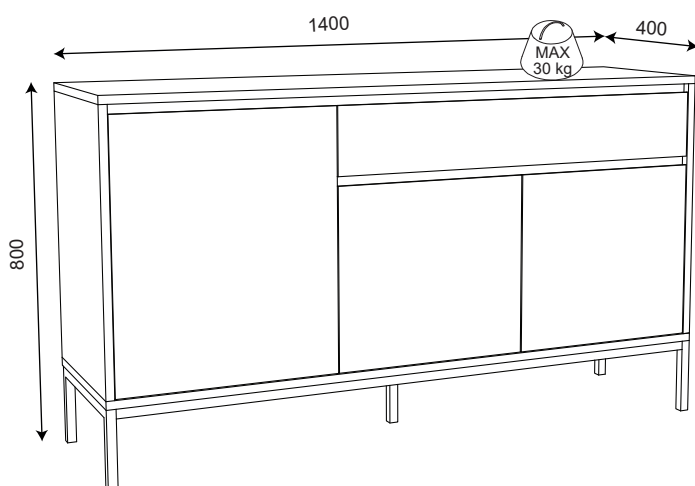

NOTICE DE MONTAGE

INSTRUCCIONES DE MONTAJE / ASSEMBLY INSTRUCTIONS

APARADOR LORENZA 3P1C 140CM
SIDEBOARD LORENZA 3D1DR 140CM
BUFFET LORENZA 3P1T 140CM

17410
17411
17450

EAN CODE:
8435178329295
8435178329318
8435178329301

1PC / 2CTNS

"NE PAS UTILISER SI UNE PARTIE EST CASSÉE,
ENDOMMAGÉE OU MANQUANTE"

À MONTER SOI-MÊME

"IMPORTANT - À CONSERVER POUR RÉFÉRENCE
ULTÉRIEURE - LIRE ATTENTIVEMENT"

Tamaño de la cajas Dimensions colis Carton dimensions	Peso bruto Poids brut Gross weight	Peso neto Poids net Net weight
1460 x 475 x 90 mm	26.60kg	24.80kg
670 x 500 x 170 mm	17.20kg	15.40kg