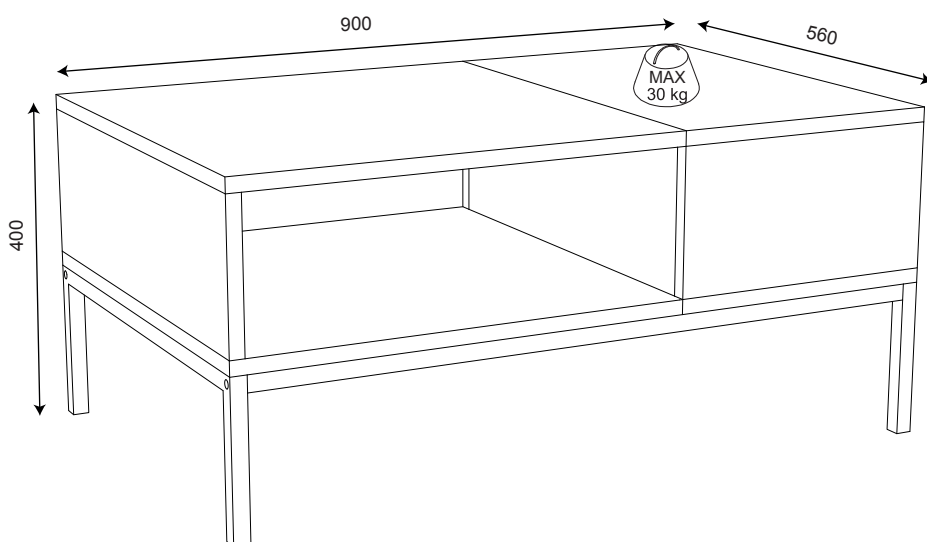

NOTICE DE MONTAGE

INSTRUCCIONES DE MONTAJE / ASSEMBLY INSTRUCTIONS

	MESA CENTRO CAILIN 2H 90CM COFFEE TABLE CAILIN 2H 90CM TABLE BASSE CAILIN 2N 90CM	18054 18251	EAN CODE: 8435178333513 8435178335258
--	-----------------------------------------------------------------------------------------	----------------	---------------------------------------------

1PC / 1CTNS

"NE PAS UTILISER SI UNE PARTIE EST CASSÉE,
ENDOMMAGÉE OU MANQUANTE"

"IMPORTANT - À CONSERVER POUR RÉFÉRENCE
ULTÉRIEURE - LIRE ATTENTIVEMENT"

À MONTER SOI-MÊME

Tamaño de la cajas Dimensions colis Carton dimensions	Peso bruto Poids brut Gross weight	Peso neto Poids net Net weight
965 x 600 x 85 mm	19.20kg	18.00kg