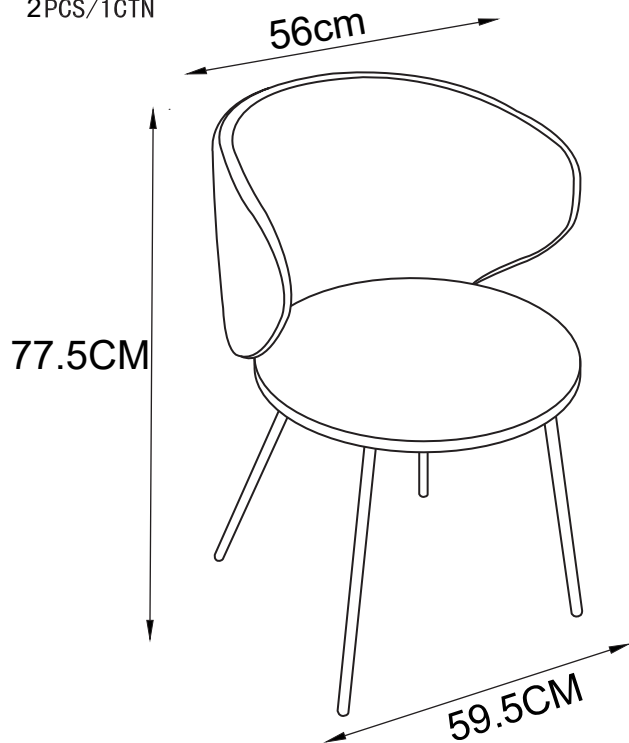

NOTICE DE MONTAGE INSTRUCCIONES DE MONTAJE / ASSEMBLY INSTRUCTIONS

17719 17648 17718
17650 17720 17620
17649

SILLA RUSH
CHAISE RUSH
CHAIR RUSH

EAN Code 8435178331380
EAN Code 8435178328984
EAN Code 8435178331373
EAN Code 8435178328960
EAN Code 8435178331397
EAN Code 8435178328953
EAN Code 8435178328977

 x1
2PCS/1CTN

Tamaño de la caja Dimensions colis Carton dimensions	Peso bruto Poids brut Gross weight	Peso neto Poids net Net weight
63 x 63 x50 (CM)	14.4KG	6.2 KG

AVANT DE COMMENCER, SE
REPORTER AUX CONSEILS
DE MONTAGE EN ANNEXE