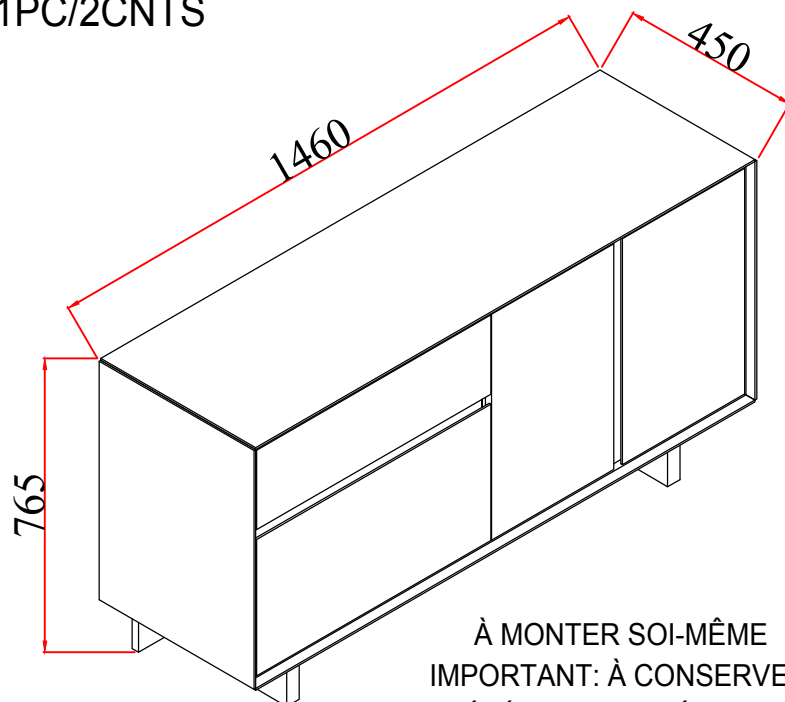

SIDEBORD CARPI 3D1DR
APARADOR CARPI 3P1C
BUFFET CARPI 3P1T

W06/25

NOTICE DE MONTAGE
ASSEMBLY INSTRUCTIONS
MONTAGEANLEITUNG
ISTRUZIONI DI MONTAGGIO
INSTRUÇÕES DE MONTAGEM
INSRUCCIONES DE MONTAJE
UPUTE ZA MONTAZU
MONTAJ KLAUVUZU

18816
18823

1PC/2CNTS

EAN CODE 8435178364203
8435178364234

À MONTER SOI-MÊME
IMPORTANT: À CONSERVER
POUR RÉFÉRENCE ULTÉRIEURE - LIRE
ATTENTIVEMENT*ATTENTION:
NE PAS UTILISER SI UNE PARTIE EST
CASSÉE, ENDOMMAGÉE OU MANQUANTE