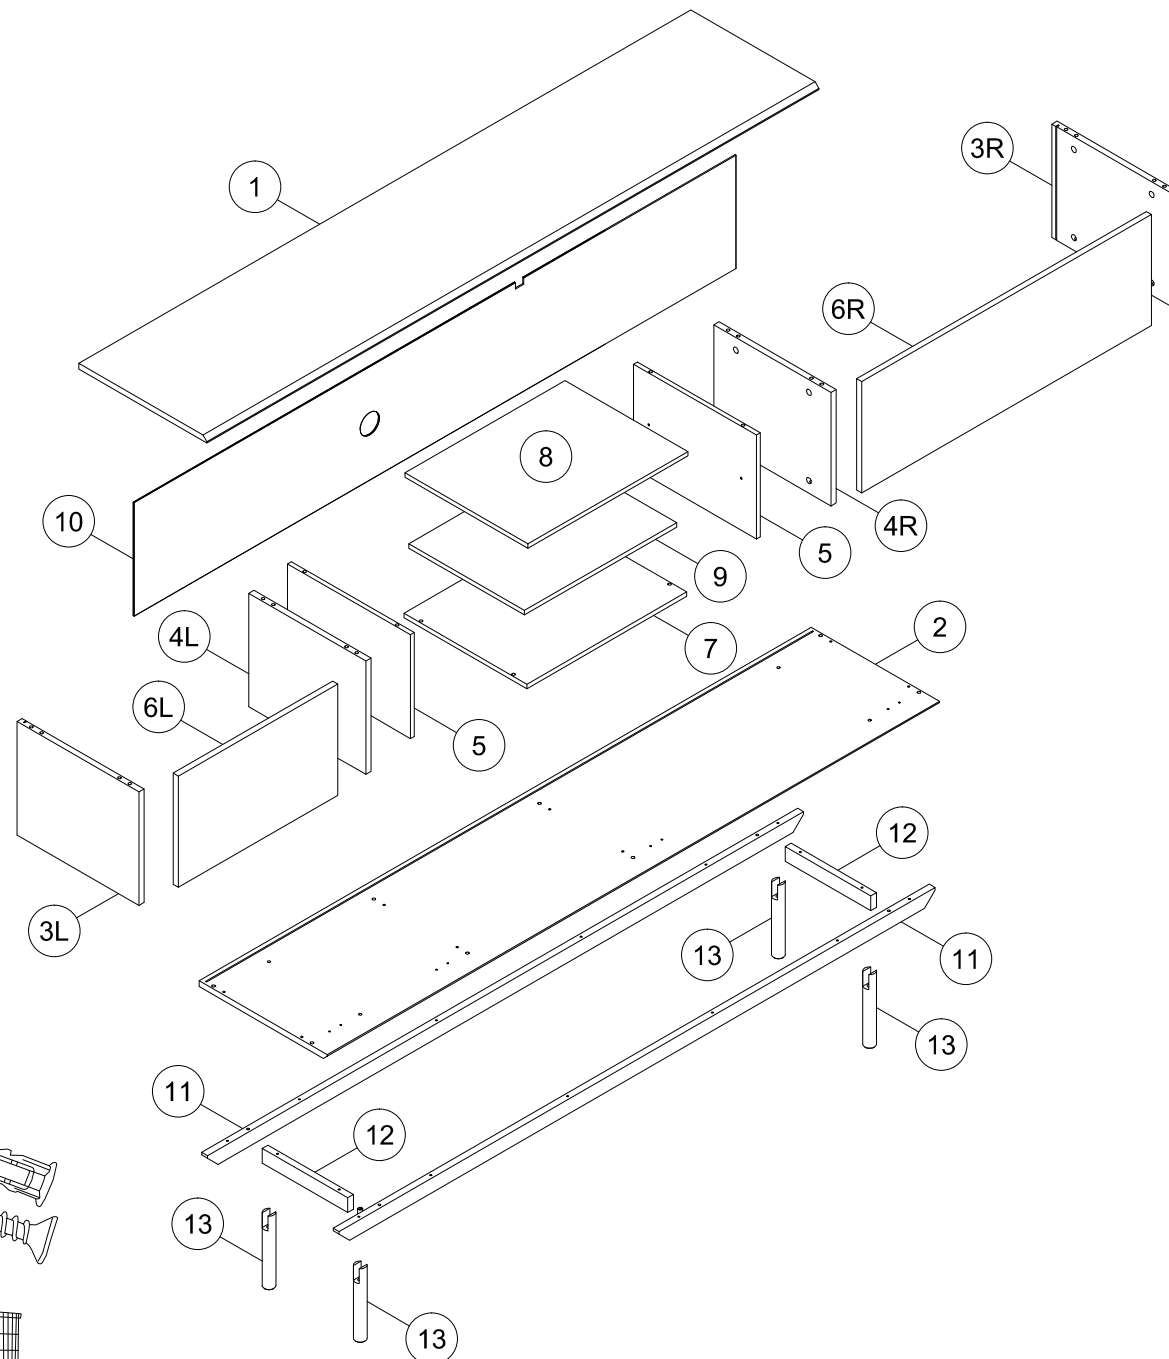

# IRTV175

- (D) Montageanleitung
- (FR) Notice de montage
- (NL) Handleiding voor de montage
- (CZ) Montážní návod
- (HU) Szerelési útmutató
- (TR) Montaj talimati
- (GB) Assembly Instructions
- (IT) Istruzioni di montaggio
- (PL) Instrukcja montażu
- (SK) Návod na montáž
- (RO) Instrucțiuni de montaj
- (RU) Инструкции по монтажу

1	1750	399	18	x1	1 / 1
2	1750	399	18	x1	1 / 1
3L	380	306	16	x1	1 / 1
3R	380	306	16	x1	1 / 1
4L	365	306	16	x1	1 / 1
4R	365	306	16	x1	1 / 1
5	383	280	12	x2	1 / 1
6L	496	300	16	x1	1 / 1
6R	496	300	16	x1	1 / 1
7	498	383	12	x1	1 / 1
8	498	383	12	x1	1 / 1
9	474	360	12	x1	1 / 1
10	1730	318	2.5	x1	1 / 1
11	1700	40	15	x2	1 / 1
12	266	40	15	x2	1 / 1
13	200	30	x4	1 / 1	

A 8x32 x16	Z x8	C x16	X x16	F 4x20 x2	O x2
NS 3.5x13 x4	K2 x2	B x16	W+H2 x4	TA x1	ND 3.5x16 x19
GLUE x1	HD2 6x80 x4	W 4x55 x16	AB 6x35 x8	ZP x4	N 3x20 x6

30 min

2

30 min

3

4

5

6

7

8

9

10

11

12

13

14