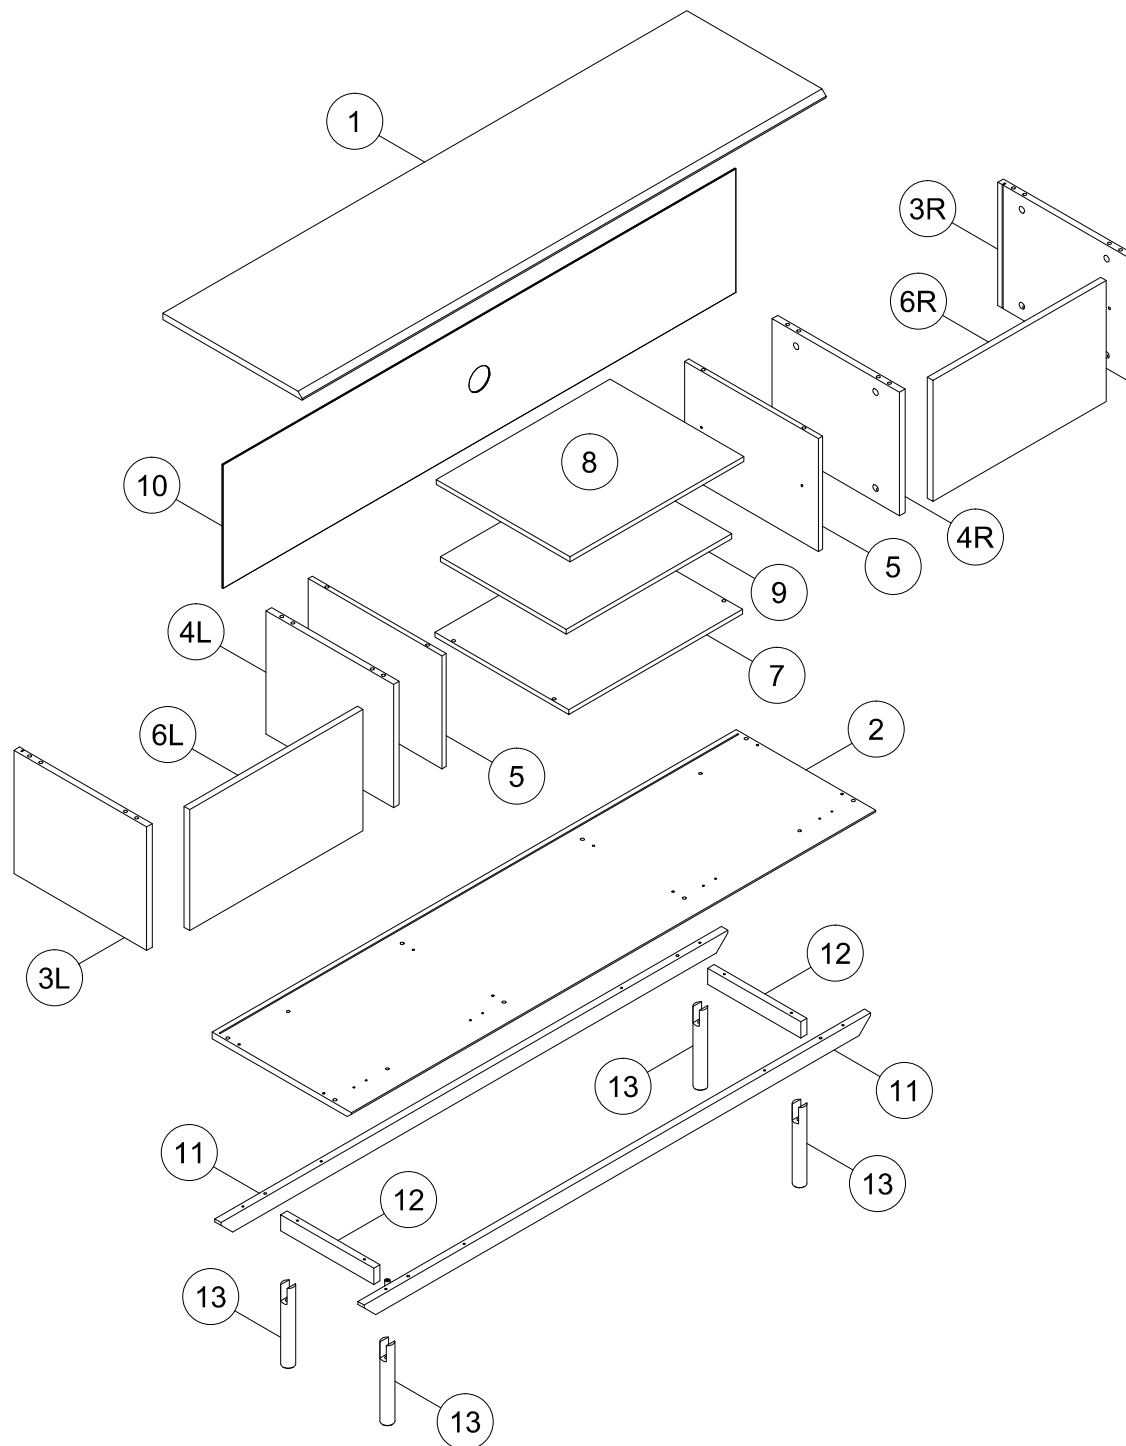

IRTV150

- (D) Montageanleitung
- (FR) Notice de montage
- (NL) Handleiding voor de montage
- (CZ) Montážní návod
- (HU) Szerelési útmutató
- (TR) Montaj talimati
- (GB) Assembly Instructions
- (IT) Istruzioni di montaggio
- (PL) Instrukcja montażu
- (SK) Návod na montáž
- (RO) Instrucțiuni de montaj
- (RU) Инструкции по монтажу

1	1500	399	18	x1	1 / 1
2	1500	399	18	x1	1 / 1
3L	380	306	16	x1	1 / 1
3R	380	306	16	x1	1 / 1
4L	365	306	16	x1	1 / 1
4R	365	306	16	x1	1 / 1
5	383	280	12	x2	1 / 1
6L	496	300	16	x1	1 / 1
6R	496	300	16	x1	1 / 1
7	498	383	12	x1	1 / 1
8	498	383	12	x1	1 / 1
9	474	360	12	x1	1 / 1
10	1480	318	2.5	x1	1 / 1
11	1450	40	15	x2	1 / 1
12	266	40	15	x2	1 / 1
13	200	30	x4	1 / 1	

N 3x20 x6	ND 3.5x16 x19	F 4x20 x2			
A 8x32 x16	Z x8	C x16	X x16	TA x1	
NS 3.5x13 x4	K2 x2	B x16	W+H2 x4	O x2	
GLUE x1	HD2 6x80 x4	W 4x55 x12	AB 6x35 x8	ZP x4	

30 min

2

30 min

3

4

5

6

7

8

9

10

11

12

14

15